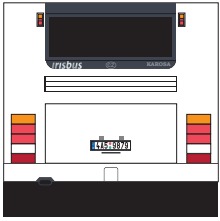

Autobusy VKJ

Karosa Axer

4A5 9879

Setra S 213 RL

2AX 1610

Setra S 215 RL

3AK 2919

Setra S 315 H